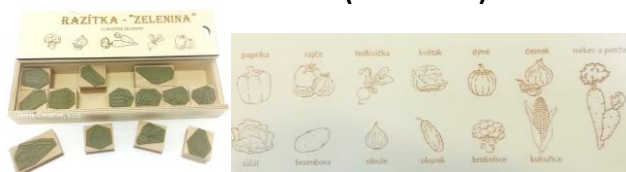

00521 - bílé

Didaktické pomůcky - Razítka

Razítka jsou od českého výrobce, profesionálně vyrobená.

00816 - Razítka – ZELENINA (13 razítek) - 900 Kč

00815 - Razítka – OVOCE (12 razítek) - 900 Kč

00788 - Razítka – HMYZ (14 razítek) – 900 Kč