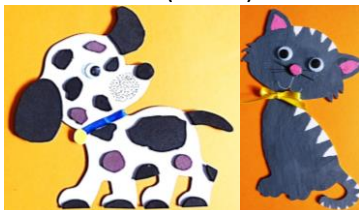

00663 - Štěně (23 cm) - kartonový výřez – 13,50 Kč

00662 - Kotě (25 cm) - kartonový výřez – 13,50 Kč