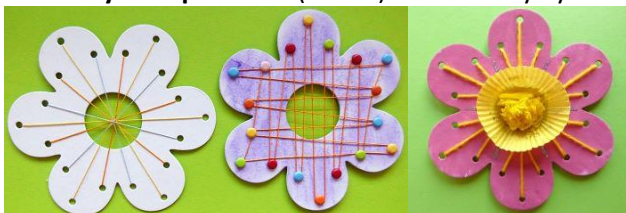

3010 - Kytička prošívací (16 cm) – kartonový výřez - 12 Kč