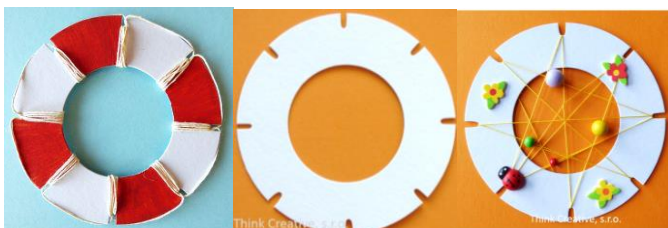

00705 - Kruh se zářezy 15 cm (10ks) - kartonový výřez – 70 Kč

00759 - Kruh se zářezy 15 cm (1ks) - kartonový výřez – 7,50 Kč