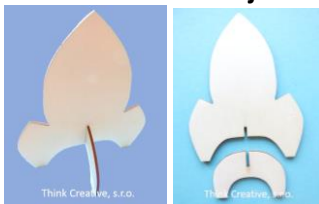

3561 - Raketa se stojánkem (16 cm) - dřevěný výřez – 28 Kč