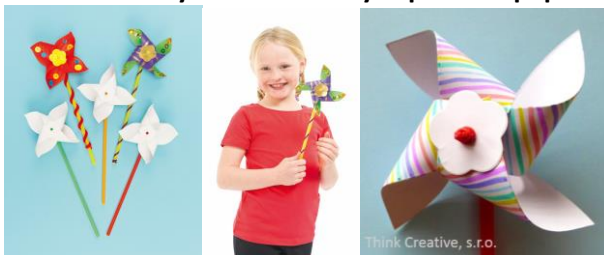

6852 - Vitráž (6 ks) – 160 Kč

3729 - Točící káča k dotvoření 6,5cm (12 ks) – 130 Kč

Ideální jako drobný dárek, který rozvíjí fantazii.

0045 - Větrníky k sestavení čtyřlopatkové papírové (8 ks) – bílé – 110 Kč