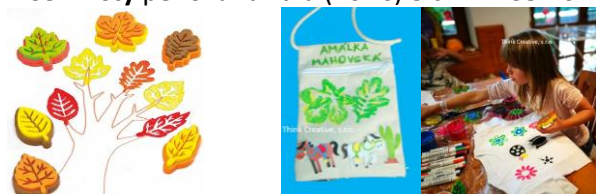

1103 - Listy pěnová razítka (10 ks) 8 cm – 135 Kč