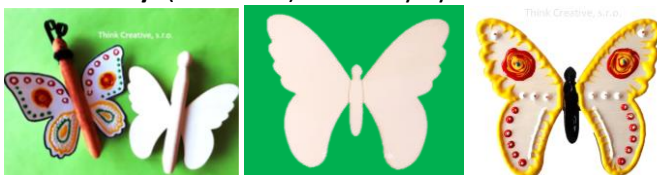

6873 - Motýl (10 x 9 cm) - dřevěný výřez – 14 Kč