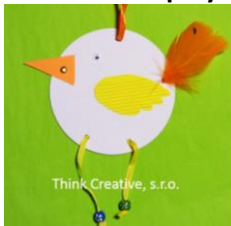

00663 - Štěně (23 cm) - kartonový výřez – 13,50 Kč

00662 - Kotě (25 cm) - kartonový výřez – 13,50 Kč

1870 - Strom (29 cm) – kartonový výřez – 15 Kč

00724 - Kruh plný 5 dírek (13 cm) - kartonový výřez – 6,50 Kč