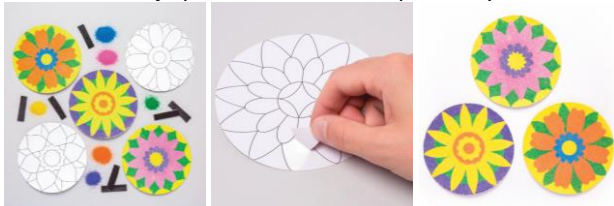

5562 - Květiny k dozdobení pískem s magnetem (6 ks) – 160 Kč

Balení obsahuje předtištěné, samolepící tvary květin, barevný písek a magnetky.