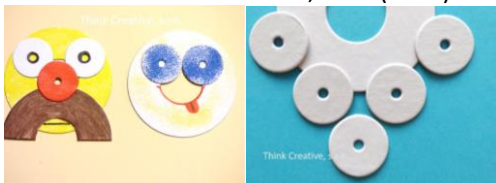

3238 - Kolečko s dírkou 3 cm (50ks) - kartonový výřez- 35 Kč

5313 - Kolečko s dírkou 3,5 cm (50ks) - kartonový výřez – 65 Kč