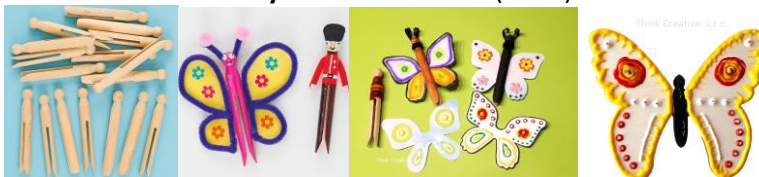

3657 - Dřevěné kolíčky na tvoření 11 cm (24 ks) - 130 Kč