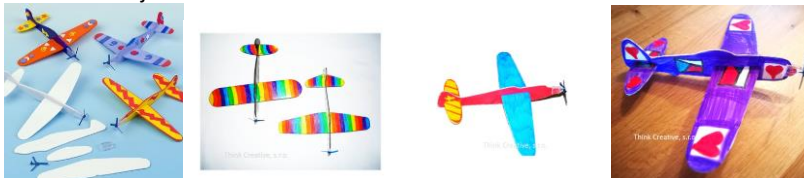

1861 - Letadélka (8 ks) 18 cm – 130 Kč

Každé letadlo je baleno zvlášť.